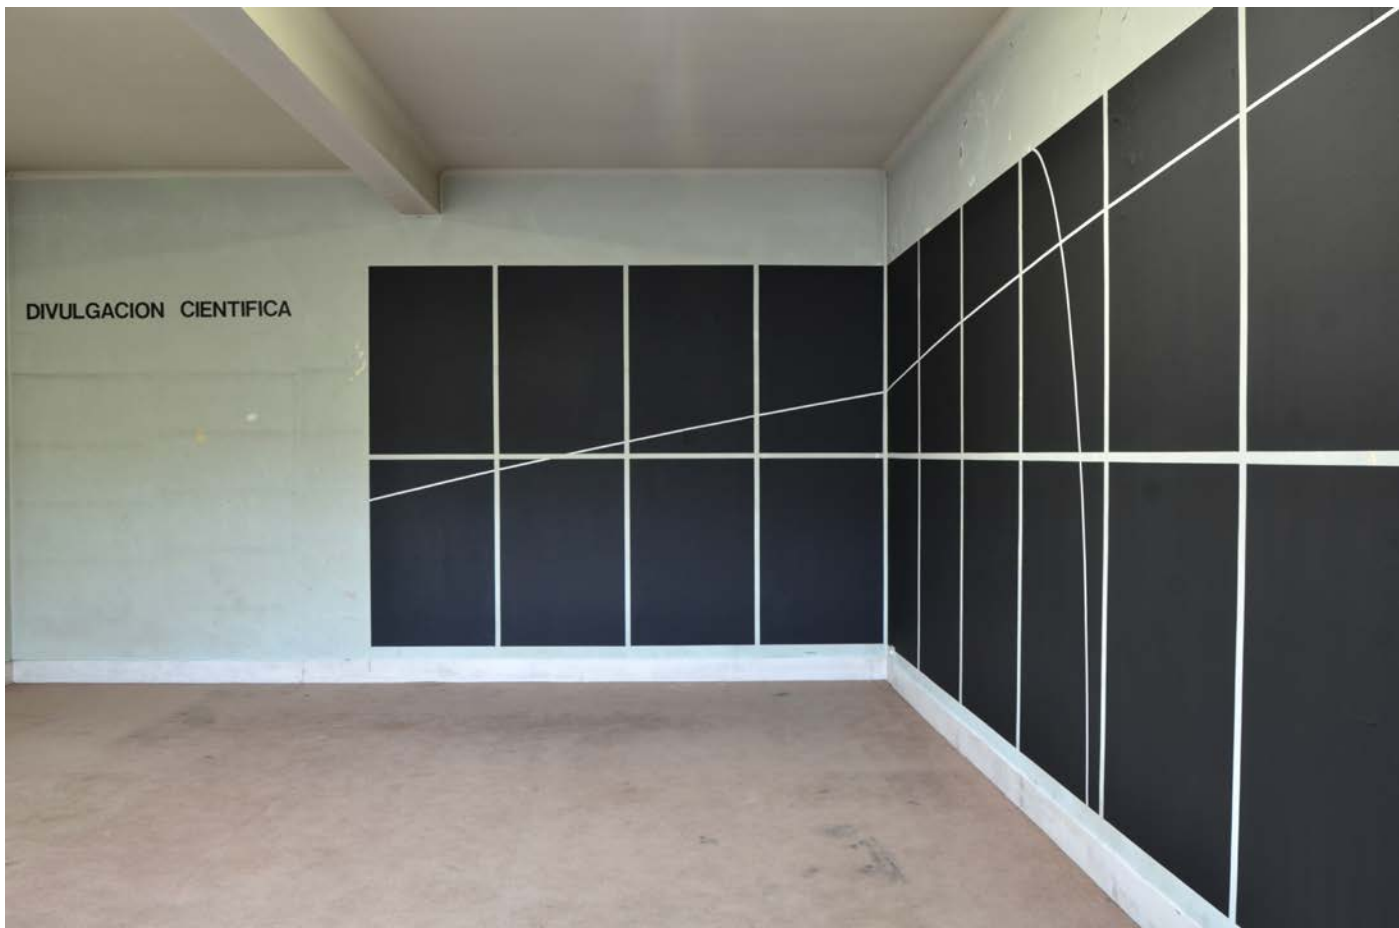

EXPOSITION SCHAERBEEK  
"ENTRAILLES"  
ANCIENNE AMBASSADE D'ESPAGNE  
2018  
FREDERIC FOURDINIER

POINT LIMITE ZERO

2018

wall painting

dimensions 800 x 250

acrylique mat

Représentation stylisée de l'horizon d'un trou noir, limite de non retour une fois franchie

## DARK SPRITE

2018

dimensions 35 x 35 X 320

tubes fluorescents - peinture aérosol

Sculpture inspirée des phénomènes lumineux transitoire appelés sprites ou sylphes, éclairs lumineux visibles en haute atmosphère et accompagnant les orages.

Une symbolisation de la connexion des flux énergétiques entre terre et ciel

BLACK HOLE  
2016  
dimensions 27x36  
bic - crayon sur papier

BLACK SPRITE

2018

dimensions 59x84

gouache - impression numerique