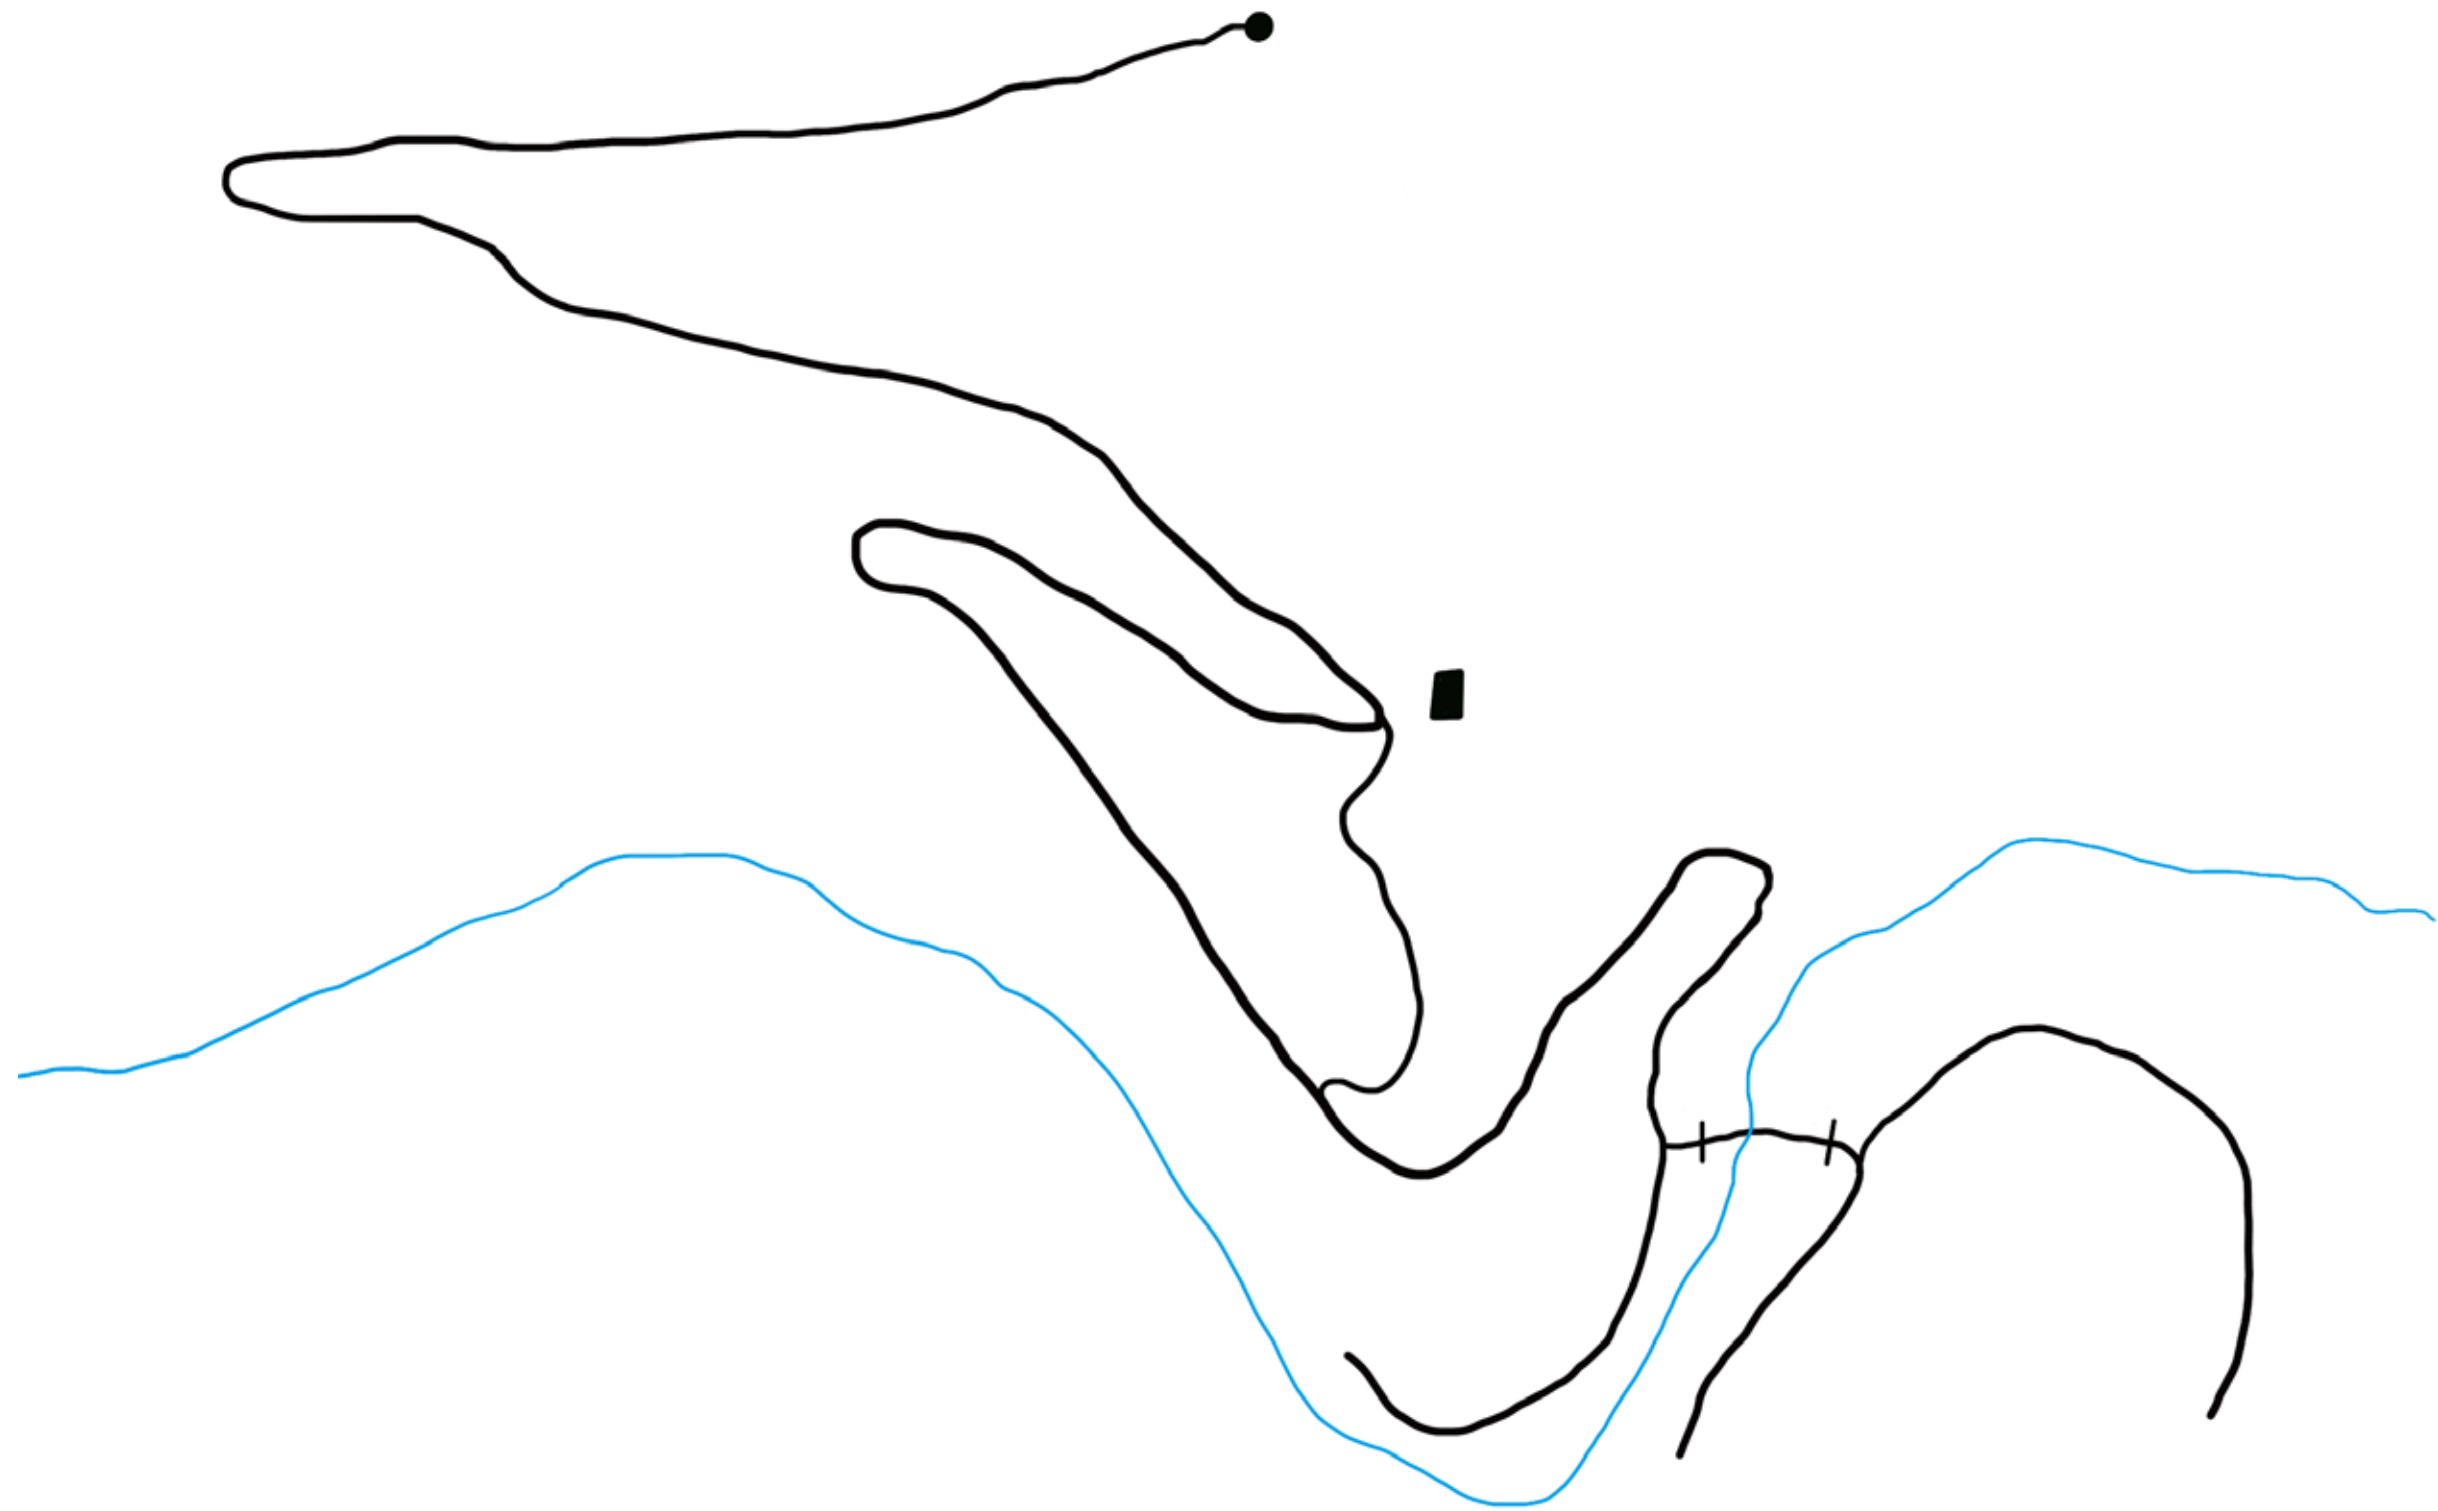

PONT DU ROUGE

Prévauchet

392

D220

la Drobie

Pont du Rouge

327

Des passages en pierre construits pour se rendre d'une berge à l'autre
La croyance d'une éternité

©Frédéric Fourdinier

2021 - 2022

Le Sentier des Lauzes - [résidence Labo] 2021

Dessin numérique

Photographie argentique N/B - Couleur (paysages)

Photographie numérique (roche - studio)

frederic-fourdinier.com